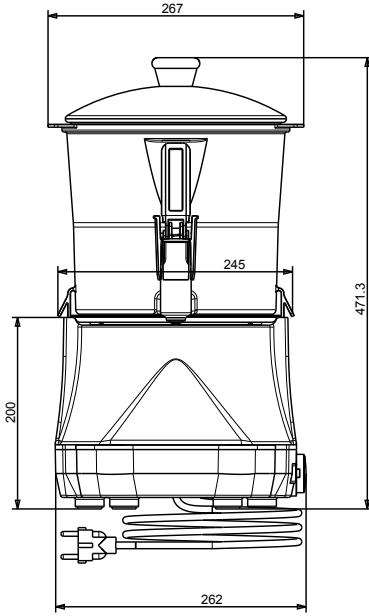

Ön

Yan

Üst

Elektrik:

Voltaj:

560019 (LOLA6)

220-240 V/1 ph/50 Hz

Elektrik gücü max:

0.85 kW

Temel bilgiler:

Dış boyutlar, Genişlik: 270 mm

Dış boyutlar, Derinlik: 318 mm

Dış boyutlar, Yükseklik: 465 mm

Net ağırlık: 6.2 kg

Ambalajlı ağırlık: 8 kg

Ambalaj yüksekliği: 530 mm

Ambalaj genişliği: 350 mm

Ambalaj derinliği: 380 mm

Ambalajlı hacim: 0.07 m³