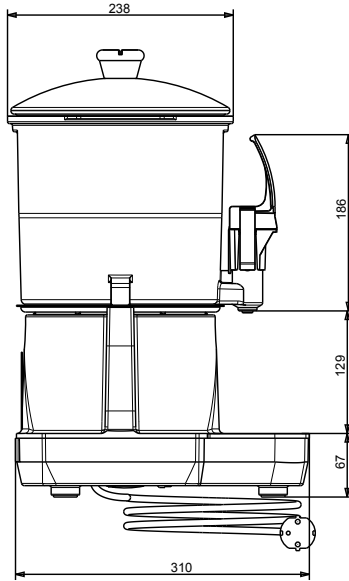

Ön

Yan

Üst

Elektrik:

Voltaj:

560019 (LOLA6)

220-240 V/1 ph/50 Hz

Elektrik gücü max:

0.85 kW

Temel bilgiler:

Dış boyutlar, Genişlik: 270 mm

Dış boyutlar, Derinlik: 318 mm

Dış boyutlar, Yükseklik: 465 mm

Net ağırlık: 6.2 kg

Ambalajlı ağırlık: 8 kg

Ambalaj yüksekliği: 530 mm

Ambalaj genişliği: 350 mm

Ambalaj derinliği: 380 mm

Ambalajlı hacim: 0.07 m³