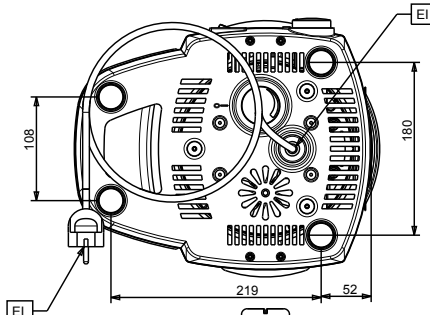

Ön

Yan

Üst

Elektrik:

Voltaj:

560019 (LOLA6)

220-240 V/1 ph/50 Hz

Elektrik gücü max:

0.85 kW

Temel bilgiler:

Dış boyutlar, Genişlik: 270 mm

Dış boyutlar, Derinlik: 318 mm

Dış boyutlar, Yükseklik: 465 mm

Net ağırlık: 6.2 kg

Ambalajlı ağırlık: 8 kg

Ambalaj yüksekliği: 530 mm

Ambalaj genişliği: 350 mm

Ambalaj derinliği: 380 mm

Ambalajlı hacim: 0.07 m³